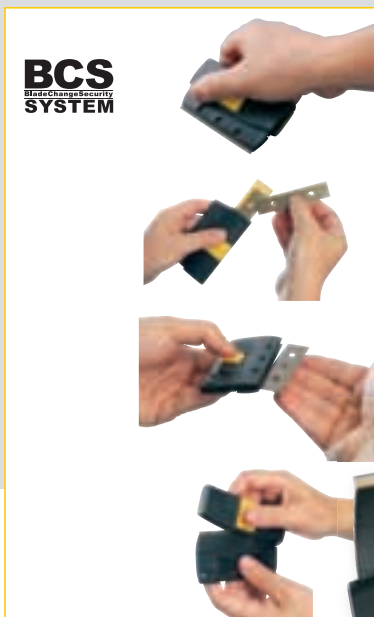

Sortiment – TopLock