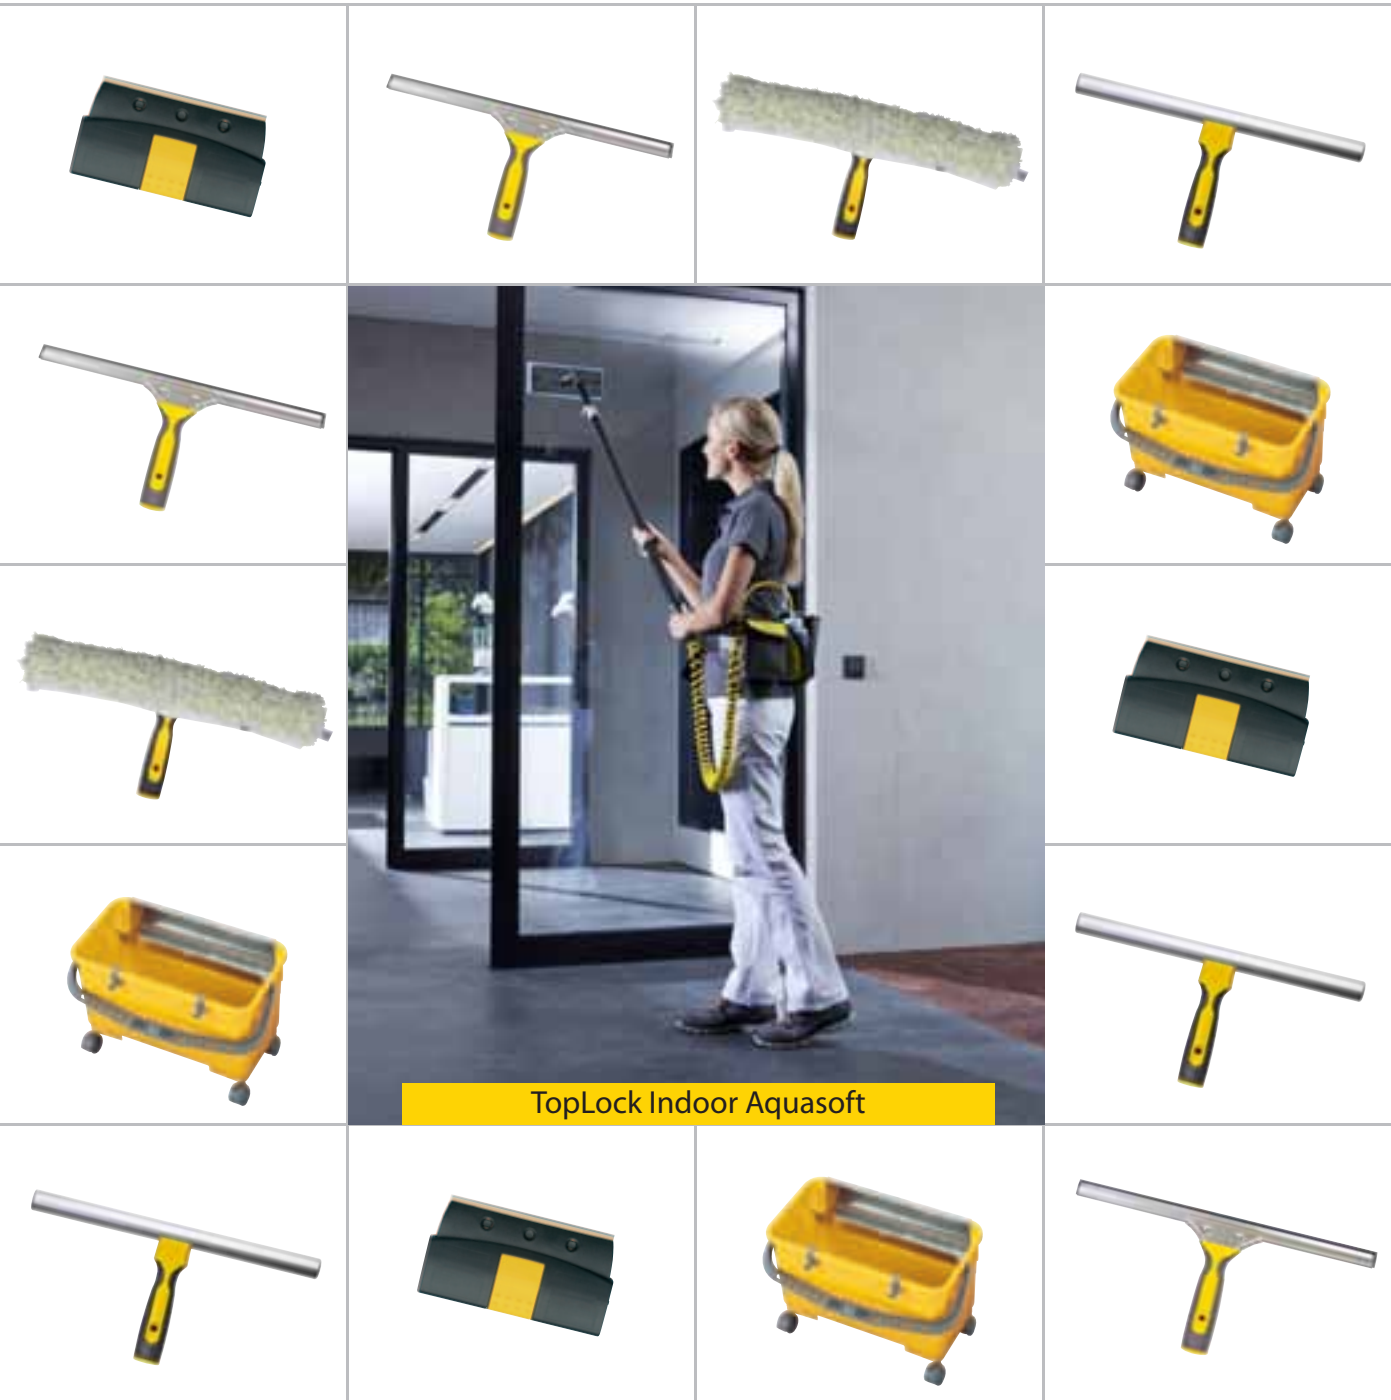

# TopLock

Das Glasreinigungssortiment TopLock bietet innovative Qualitätsprodukte, die höchsten professionellen Ansprüchen gerecht werden. Das Arbeiten mit TopLock garantiert streifenfreie Sauberkeit auch in großer Höhe sowie in schwer zugänglichen Bereichen.