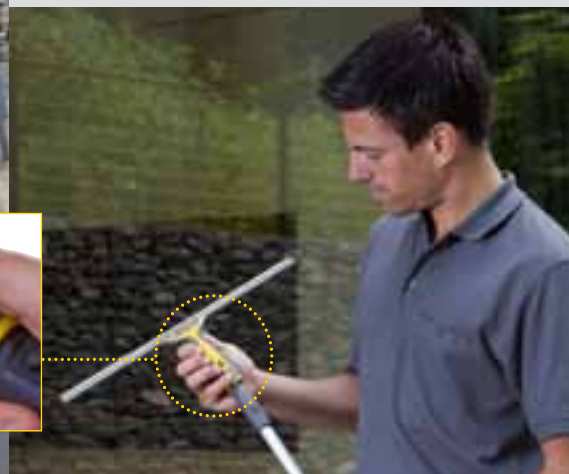

Profi-Konus mit Pinocchio Sicherheitsknopf

Der Profi-Konus mit dem Pinocchio Sicherheitsknopf schafft die gewünscht sichere Verbindung und sorgt für festen Sitz.