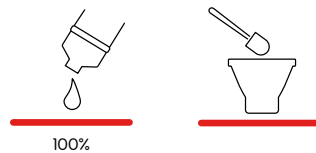

Anwendung und Dosierung

Einsatzbereich

- _ Für die tägliche Reinigung oder Intervallreinigung von WCs und Urinalen.

Wichtige Hinweise

Verpackung:

- _ Karton mit 12 Flaschen à 500 ml
- _ Karton mit 2 Bags à 5 L

Dosierung: pur.

- _ Nicht auf beschädigten Oberflächen anwenden.
- _ Nicht geeignet für säureempfindliche Emaille.
- _ Nicht mit anderen Reinigern mischen.

Gebrauchsanweisung:

- _ Unverdünnt unter den Rand der WC-Keramik auftragen, mit WC-Bürste einarbeiten und nach kurzer Einwirkzeit spülen.